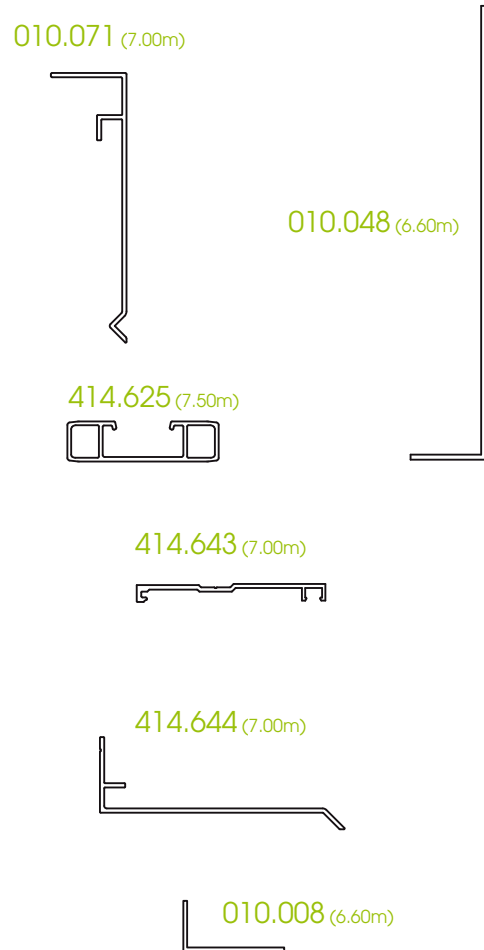

PLANCHES PROFILÉS SPÉCIFIQUES CARPORT - GAZEBO

Profils finition panneau

Lame Fixe

Échelle 1/2.5

Coupes Lame fixe / Panneau

Échelle 1/5