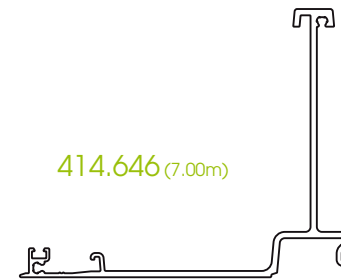

PLANCHES PROFILÉS SPÉCIFIQUES CARPORT - GAZEBO

Profils finition panneau

Lame Fixe

Échelle 1/2.5

Coupes Lame fixe / Panneau

Échelle 1/5