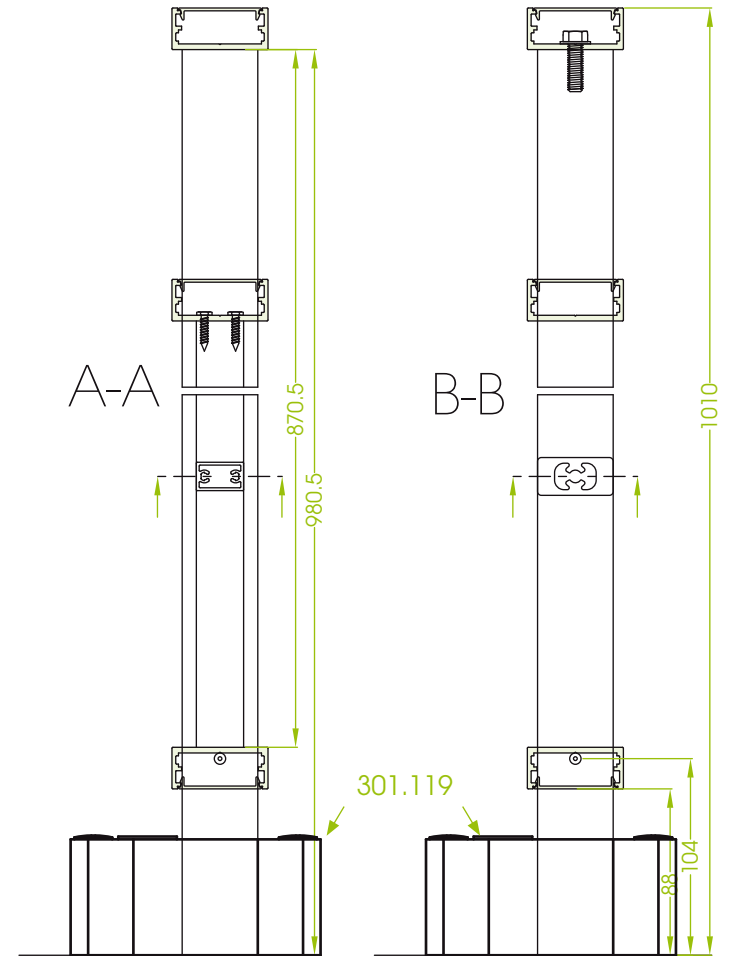

Garde-corps vitré
toute hauteur

Echelle 1/3

Garde-corps
type paquebot

Echelle 1/4

Garde-corps
barreadé

Echelle 1/4

Garde-corps
barreadé sous lisse

Echelle 1/4

COUPES

Barrière barreaudée

Echelle 1/3

A-A

Portillon vitré

Echelle 1/3