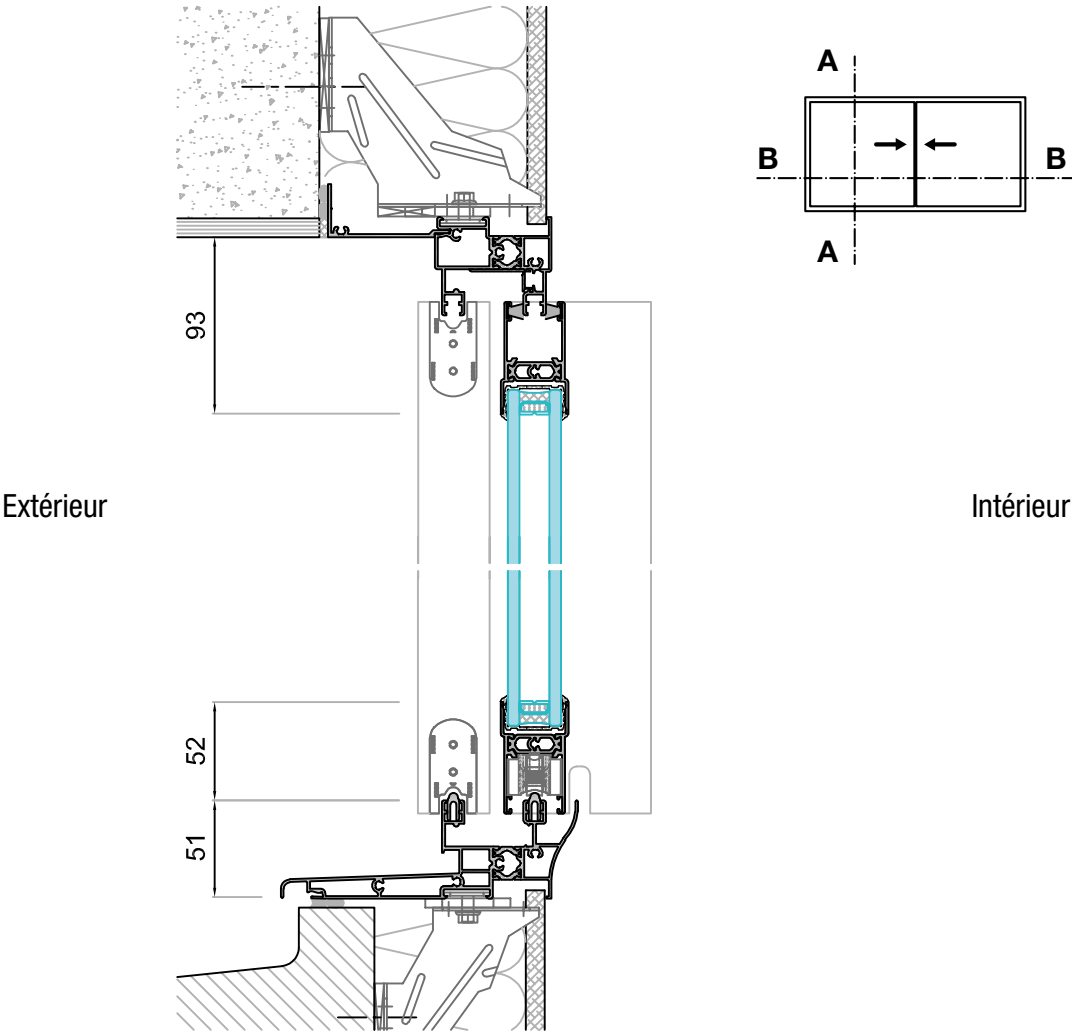

Pose en reprise de doublage intérieur

Bloc baie 2 rails 2 vantaux

Échelle : 1/4

COUPE A-A

COUPE B-B

Pose en doublage intérieur Galandage d'angle monorail 2 vantaux

Échelle : 1/4

COUPE A-A

COUPE B-B