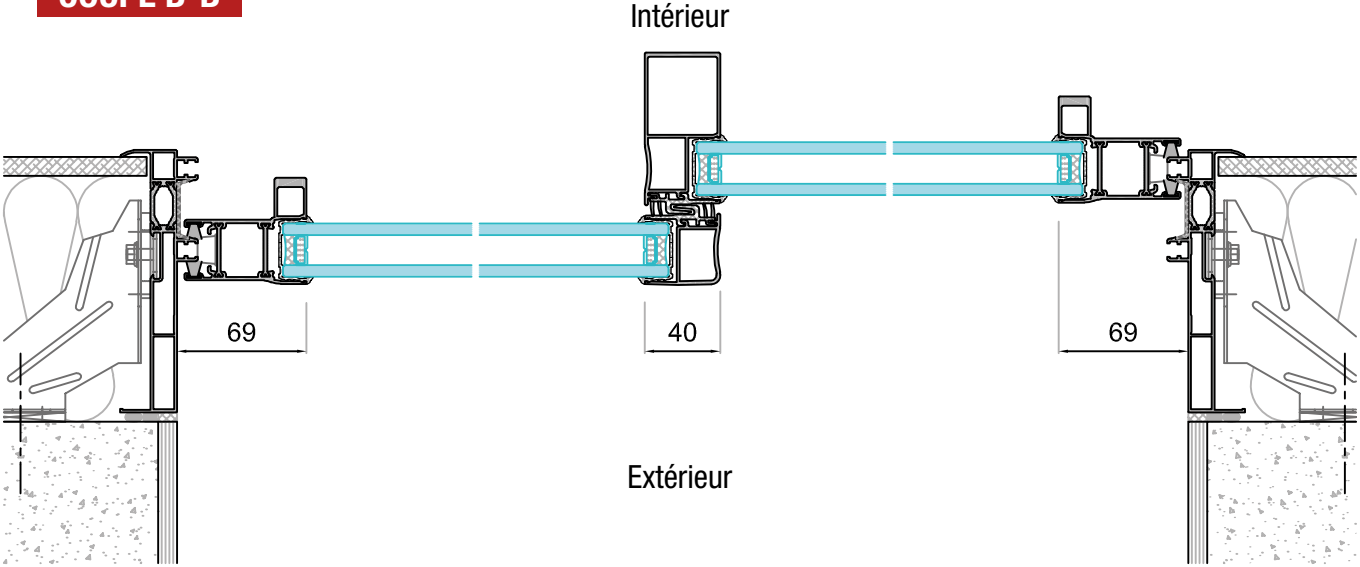

Pose en reprise de doublage intérieur

Bloc baie 2 rails 2 vantaux

Échelle : 1/4

COUPE A-A

COUPE B-B

Pose en doublage intérieur Galandage d'angle monorail 2 vantaux

Échelle : 1/4

COUPE A-A

COUPE B-B